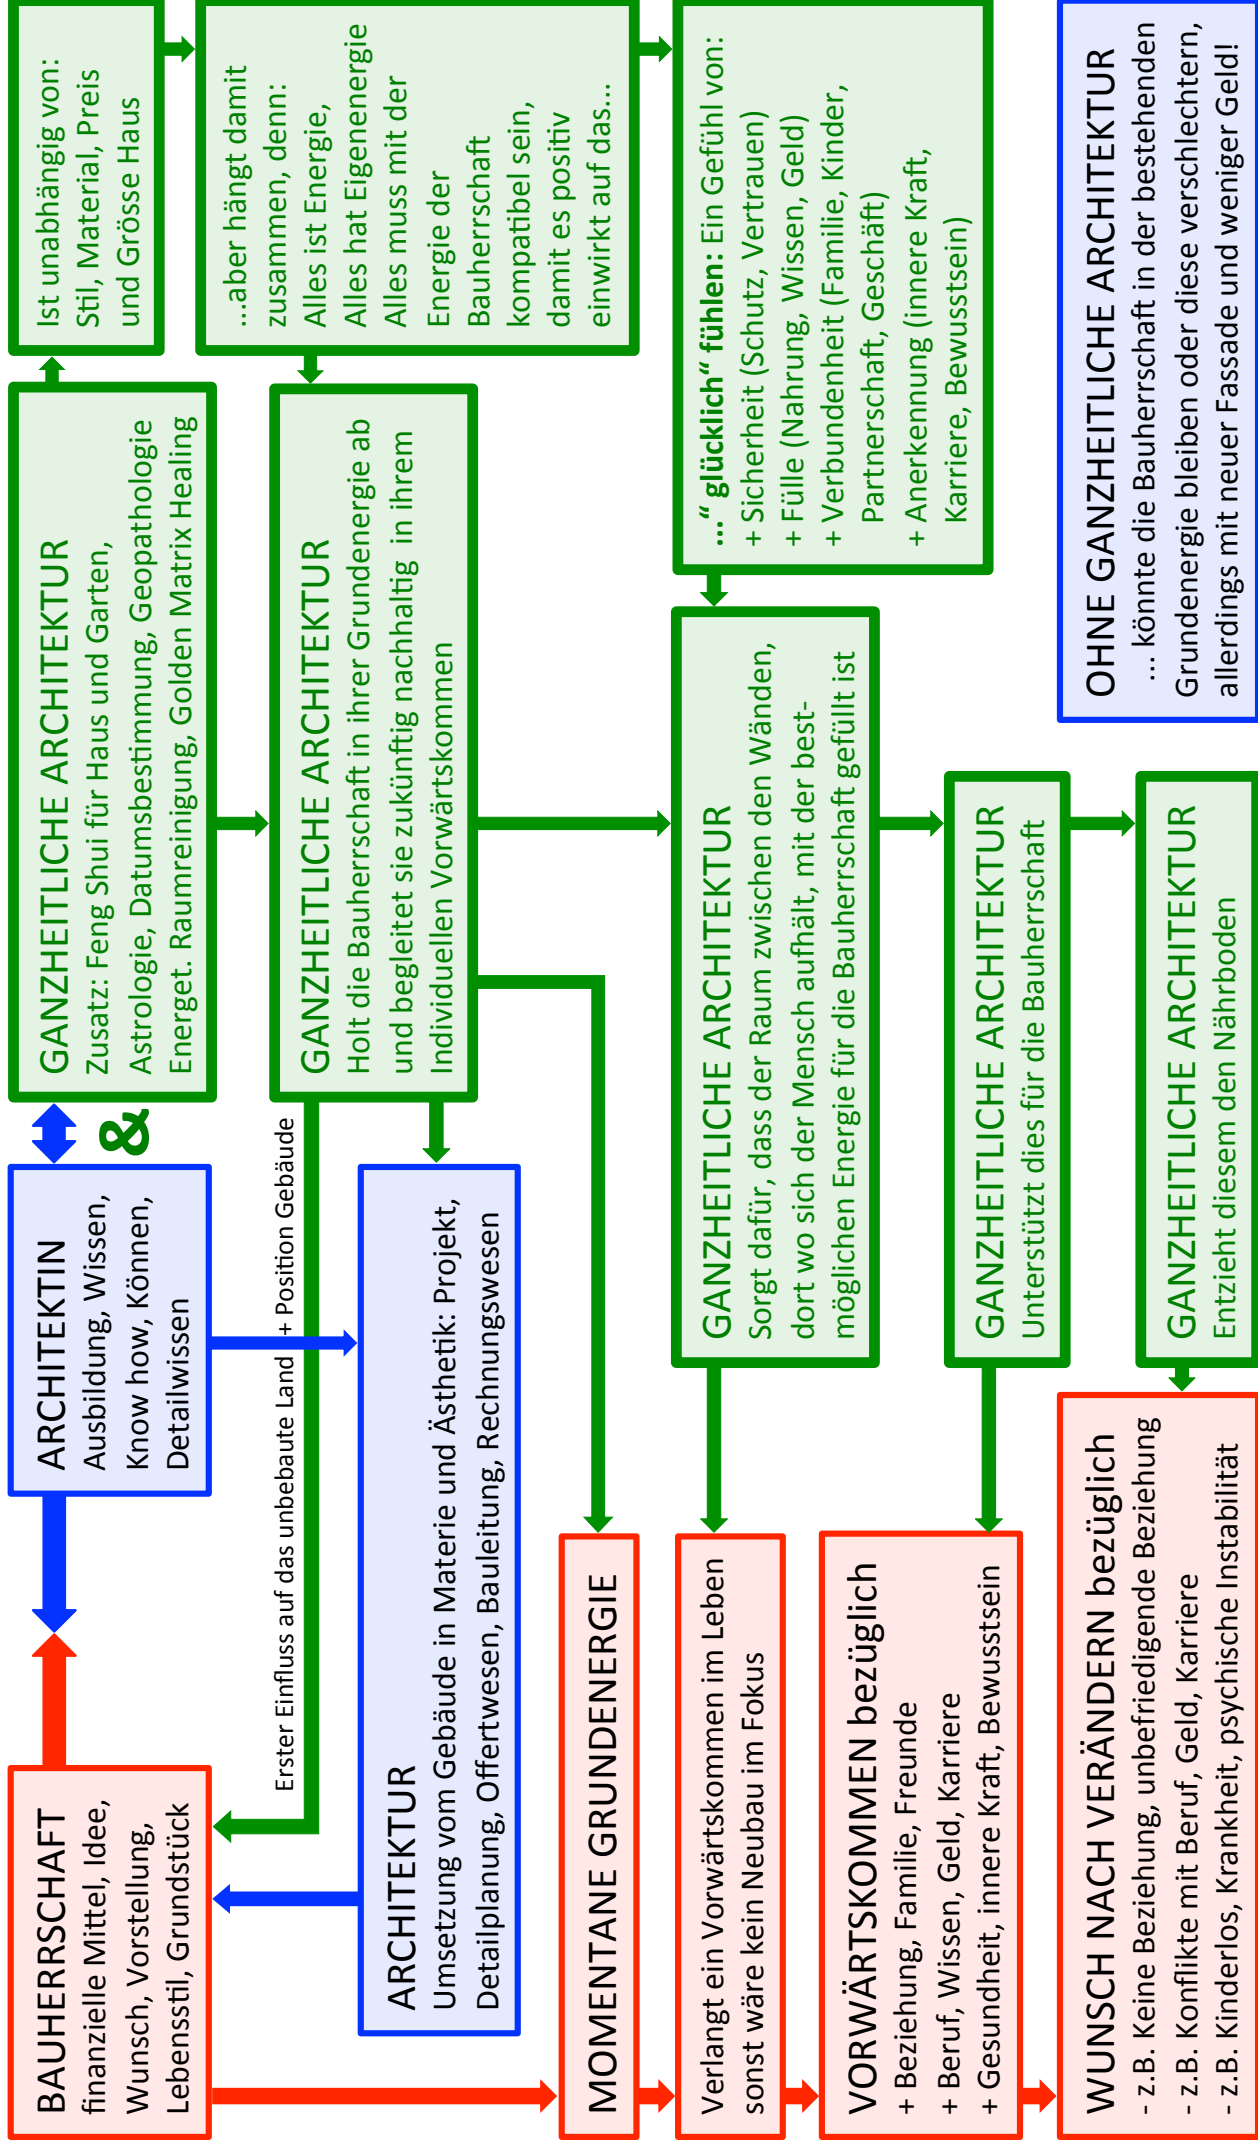

GANZHEITLICHE ARCHITEKTUR BBM PLANUNG BRIGITTE MANHART