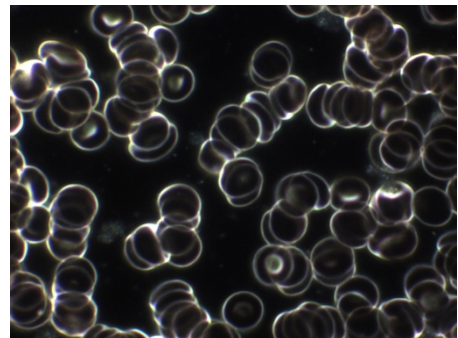

Bild 04

Diese Ergebnisse möchte ich durch weitere Versuche bestätigen. Ehrlich gesagt, hatte ich nicht einen so deutlichen Effekt erwartet, aber so wie's is isses!

Daher sind die gewonnenen Ergebnisse als Vorläufig zu bezeichnen, aber man kann erkennen wohin die Reise geht.

Grüße Ralf