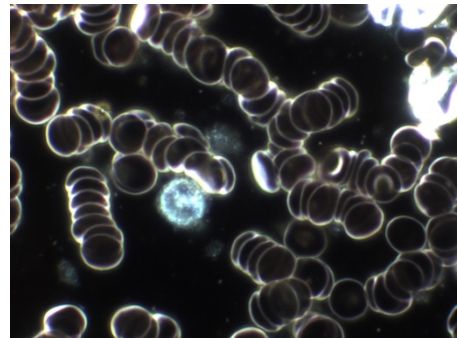

Bild 01

Guten Morgen Artur,

wie gesagt haben wir gestern die ersten Versuche gemacht. Die Bilder sind nummeriert wie folgt:

- 01 Kontrolluntersuchung am Anfang ohne Maßnahmen
- 02 1 Minute Smartphone-Telefonat ohne Tervica LP5
- 03 1 Minute Smartphone-Telefonat, Anrufe mit Tervica, Angerufener ohne Tervica
- 04 1 Minute Smartphone-Telefonat, Beide Teilnehmer mit LP5 auf dem Smartphone
- 05 10 Minuten später nochmals Blut entnommen

Bild 02

Proband zeigt bereits bei Abb 03 ohne Aufkleber bei Anruf von einem Gerät mit Aufkleber eine deutliche Auflösung der Geldrollen*. Dies verstärkt sich noch, wenn beide Smartphones einen Aufkleber tragen Abb 04. Der Effekt ist auch 10 Minuten später immer noch sichtbar Abb 05.

Bild 03

Zusammenfassung:

Der Tervica Informationsgenerator LP5 für Smartphone reduziert nicht nur die Belastung durch linksdrehende Torsionsfelder (Indirekt über "Verklebung" (Agglutination) von roten Blutkörperchen = Geldrollenbildung zu zeigen), sondern normalisiert/harmonisiert das Energiesystem des Benutzers (Auflösung der Geldrollenbildung).