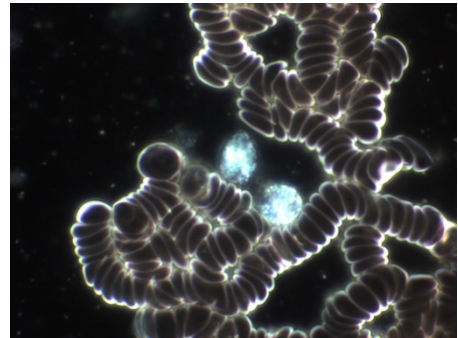

Bild 01

Guten Morgen Artur,

wie gesagt haben wir gestern die ersten Versuche gemacht. Die Bilder sind nummeriert wie folgt:

- 01 Kontrolluntersuchung am Anfang ohne Maßnahmen
- 02 1 Minute Smartphone-Telefonat ohne Tervica LP5
- 03 1 Minute Smartphone-Telefonat, Anrufe mit Tervica, Angerufener ohne Tervica
- 04 1 Minute Smartphone-Telefonat, Beide Teilnehmer mit LP5 auf dem Smartphone
- 05 10 Minuten später nochmals Blut entnommen

Bild 02

Proband zeigt bereits bei Abb 03 ohne Aufkleber bei Anruf von einem Gerät mit Aufkleber eine deutliche Auflösung der Geldrollen*. Dies verstärkt sich noch, wenn beide Smartphones einen Aufkleber tragen Abb 04. Der Effekt ist auch 10 Minuten später immer noch sichtbar Abb 05.

Bild 03

Zusammenfassung:

Der Tervica Informationsgenerator LP5 für Smartphone reduziert nicht nur die Belastung durch linksdrehende Torsionsfelder (Indirekt über "Verklebung" (Agglutination) von roten Blutkörperchen = Geldrollenbildung zu zeigen), sondern normalisiert/harmonisiert das Energiesystem des Benutzers (Auflösung der Geldrollenbildung).