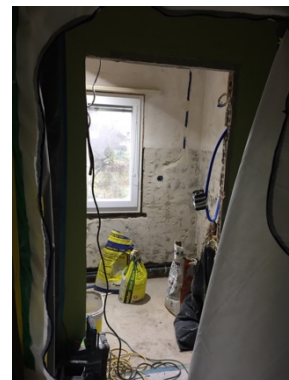

höchste Zeit, nach so vielen Jahren die Leitungen zu ersetzen. Das „**Wasserelement**“ im Haus (also auch alle Nasszellen) hängt energetisch mit unserem Gefühlsleben zusammen. Tropfende, rostige oder defekte Leitungen sind weder für die Bewohner noch für das Gebäude unterstützend. Was für eine Erleichterung, das verbrauchte Material loszulassen und die neuen Materialien in den Raum einzuladen!